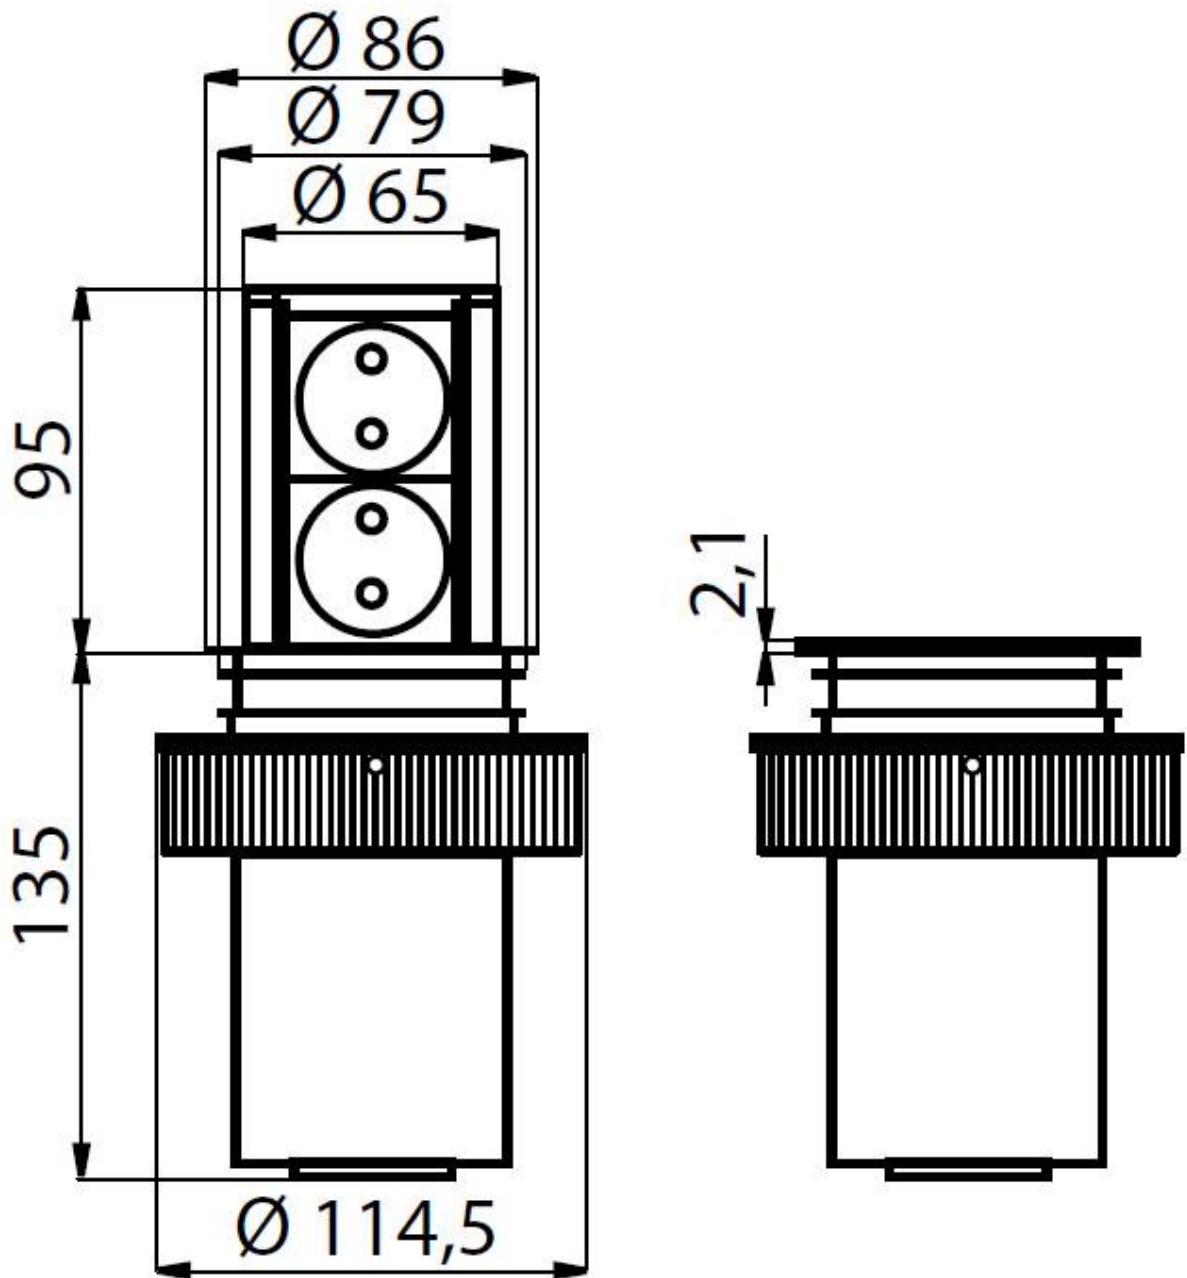

## Casper

Portaprese da incasso

Codice: 8000 014

**Torretta portaprese estraibile push** - 2 prese Schuko  
Cavo alimentazione in dotazione

### DETTAGLI

Foro incasso  $\varnothing$  80 mm

---

Note: È consigliabile mantenere una distanza di 40 cm da lavelli o piani cottura (indice di protezione IP20)

---

Spessore max top 60 mm

---

Tipologia accessorio Accessori per top

## DATI TECNICI